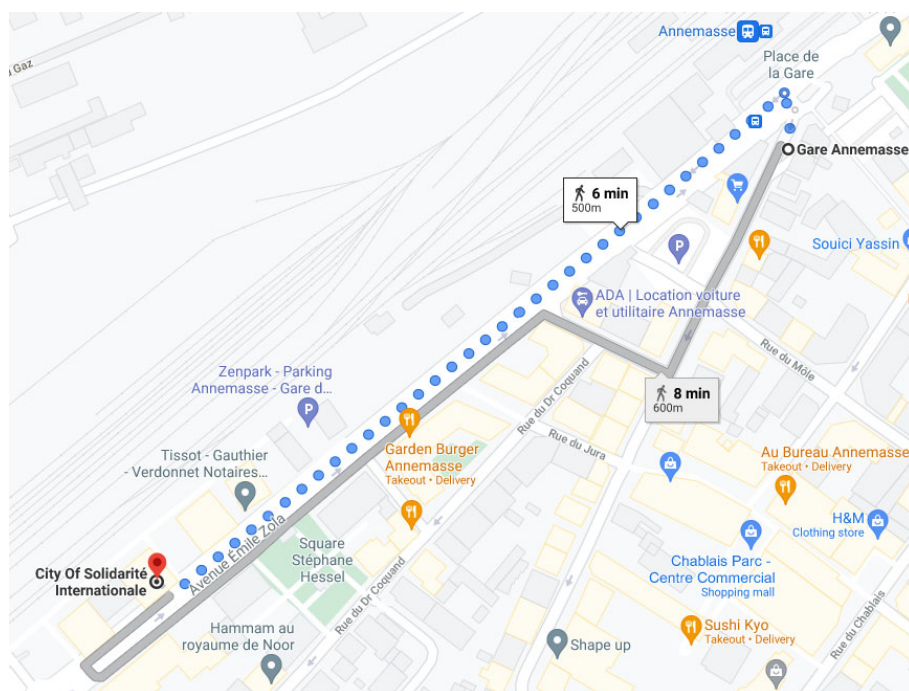

### Adresse

Cité de la Solidarité Internationale (3<sup>ème</sup> étage)

13 avenue Emile Zola

74 100 Annemasse

04 50 83 48 10

En train depuis Genève, Annecy ou Evian :

Nos locaux se situent à 6 min à pied de la gare d'Annemasse.

## En transports en commun :

Nos locaux se situent à 7 min à pied de l'arrêt de tram « Park Montessuit » de la ligne N°17 en provenance de Genève.