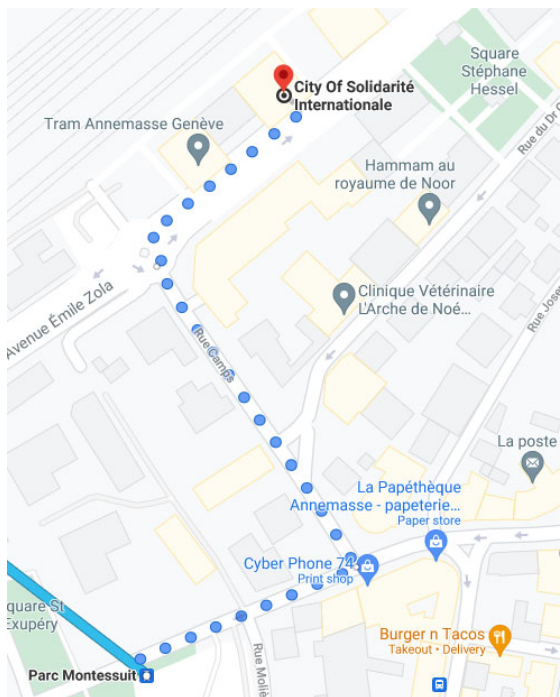

### Adresse

Cité de la Solidarité Internationale (3<sup>ème</sup> étage)

13 avenue Emile Zola

74 100 Annemasse

04 50 83 48 10

En train depuis Genève, Annecy ou Evian :

Nos locaux se situent à 6 min à pied de la gare d'Annemasse.

## En transports en commun :

Nos locaux se situent à 7 min à pied de l'arrêt de tram « Park Montessuit » de la ligne N°17 en provenance de Genève.